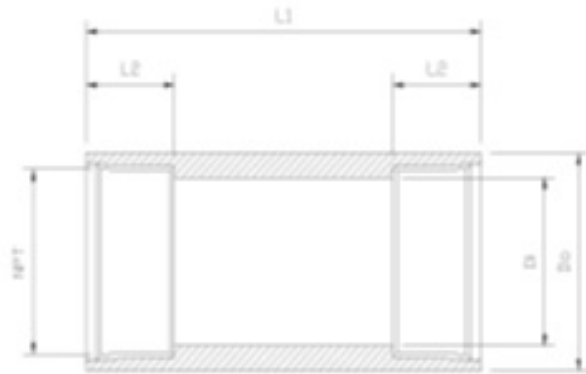

Koppelingen

Schroefdraad koppeling 'double female' / wand doorvoer

All Products

#	DN (mm)	Pmax. (bar)	L (mm)	L2 (mm)	NPT/BSPP (inch)	Do (mm)	Di (mm)	Article Number
1	10	10	150	26	1/2" NPT	32	13	CTS-2/4-150
2	10	10	150	20	3/8" NPT	29	10	CTS-3/8-150
3	10	10	150	26	1/2" BSPP	32	13	CTS-2/4-150/BSPP
4	20	10	150	26	3/4" NPT	38	20	CTS-3/4-150
5	25	10	150	32	1" NPT	48	26	CTS-4/4-150
6	25	10	150	32	1" BSPP	48	26	CTS-4/4-150/BSPP
7	40	10	200	39	1 1/2" NPT	61	39	CTS-6/4-200
8	40	10	150	39	1 1/2" NPT	61	39	CTS-6/4-150
9	50	10	200	42	2" NPT	73	51	CTS-8/4-200
10	50	10	150	42	2" NPT	73	51	CTS-8/4-150
11	75	10	200	45	3" NPT	99	77	CTS-12/4-200
12	100	10	200	51	4" NPT	127	102	CTS-16/4-200
13	150	10	200	57	6" NPT	178	153	CTS-24/4-200