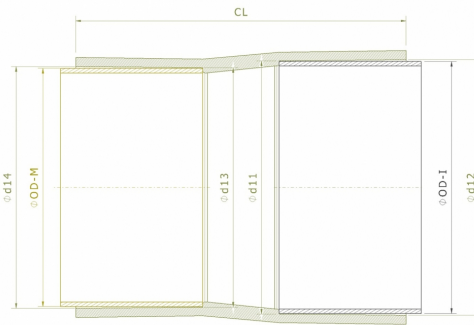

Koppelingen

Lijm koppeling 'double female' Metrisch-Imperial / Quick-Lock

All Products

#	DN (mm)	Pmax. (bar)	d11 (mm)	d12 (mm)	d13 (mm)	d14 (mm)	CL (mm)	Article Number
1	150	10	165	166	156	157	200	MQL150-IQL6-10
2	150	16	166	167	157	158	200	MQL150-IQL6-16
3	200	10	216	217	207	208	220	MQL200-IQL8-10
4	200	16	217	218	208	209	220	MQL200-IQL8-16
5	250	10	271	272	258	259	240	MQL250-IQL10-10
6	250	16	272	274	259	261	240	MQL250-IQL10-16
7	300	10	323	324	309	310	250	MQL300-IQL12-10
8	300	16	325	327	311	313	250	MQL300-IQL12-16
9	350	10	354	356	359	361	260	MQL350-IQL14-10
10	400	10	404	406	410	412	280	MQL400-IQL16-10