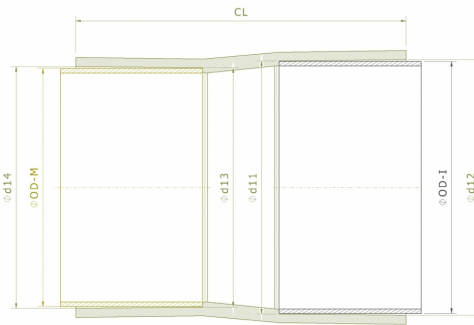

### Lijm koppeling 'double female' Metrisch-Imperial / Quick-Lock

All Products

#	DN (mm)	Pmax. (bar)	d11 (mm)	d12 (mm)	d13 (mm)	d14 (mm)	CL (mm)	Article Number
1	150	10	165	166	156	157	200	MQL150-IQL6-10
2	150	16	166	167	157	158	200	MQL150-IQL6-16
3	200	10	216	217	207	208	220	MQL200-IQL8-10
4	200	16	217	218	208	209	220	MQL200-IQL8-16
5	250	10	271	272	258	259	240	MQL250-IQL10-10
6	250	16	272	274	259	261	240	MQL250-IQL10-16
7	300	10	323	324	309	310	250	MQL300-IQL12-10
8	300	16	325	327	311	313	250	MQL300-IQL12-16
9	350	10	354	356	359	361	260	MQL350-IQL14-10
10	400	10	404	406	410	412	280	MQL400-IQL16-10