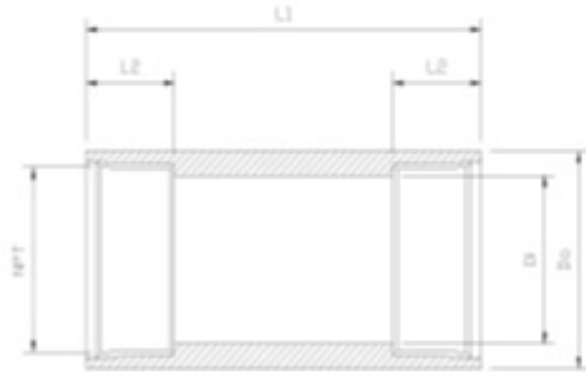

Rotec Koppelingen

Schroefdraad koppeling (DER 411 of equivalent)

All Products

#	DN (mm)	Pmax. (bar)	L (mm)	L2 (mm)	NPT/BSPP (inch)	Do (mm)	Di (mm)	Article Number
1	10	10	150	26	1/2" NPT	32	13	CTS-2/4-150
2	10	10	150	20	3/8" NPT	29	10	CTS-3/8-150
3	10	10	150	26	1/2" BSPP	32	13	CTS-2/4-150/BSPP
4	20	10	150	26	3/4" NPT	38	20	CTS-3/4-150
5	25	10	150	32	1" NPT	48	26	CTS-4/4-150
6	25	10	150	32	1" BSPP	48	26	CTS-4/4-150/BSPP
7	40	10	200	39	1 1/2" NPT	61	39	CTS-6/4-200
8	40	10	150	39	1 1/2" NPT	61	39	CTS-6/4-150
9	50	10	200	42	2" NPT	73	51	CTS-8/4-200
10	50	10	150	42	2" NPT	73	51	CTS-8/4-150
11	75	10	200	45	3" NPT	99	77	CTS-12/4-200
12	100	10	200	51	4" NPT	127	102	CTS-16/4-200
13	150	10	200	57	6" NPT	178	153	CTS-24/4-200