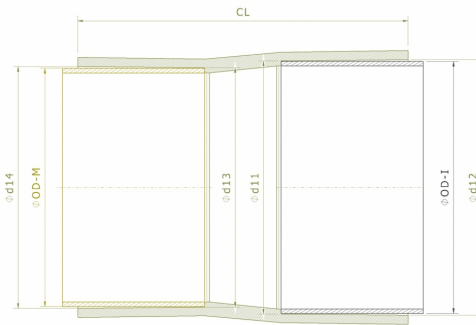

Rotec Koppelingen

Quick Lock Koppeling (DER 411 of equivalent)

All Products

#	DN (mm)	Pmax. (bar)	d11 (mm)	d12 (mm)	d13 (mm)	d14 (mm)	CL (mm)	Article Number
1	150	10	165	166	156	157	200	MQL150-IQL6-10
2	150	16	166	167	157	158	200	MQL150-IQL6-16
3	200	10	216	217	207	208	220	MQL200-IQL8-10
4	200	16	217	218	208	209	220	MQL200-IQL8-16
5	250	10	271	272	258	259	240	MQL250-IQL10-10
6	250	16	272	274	259	261	240	MQL250-IQL10-16
7	300	10	323	324	309	310	250	MQL300-IQL12-10
8	300	16	325	327	311	313	250	MQL300-IQL12-16
9	350	10	354	356	359	361	260	MQL350-IQL14-10
10	400	10	404	406	410	412	280	MQL400-IQL16-10