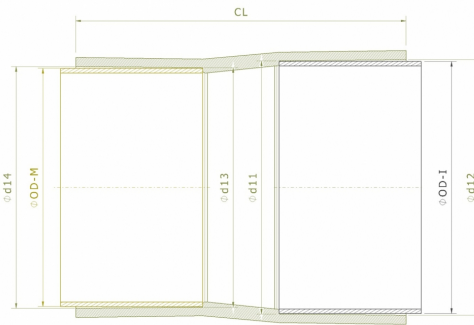

Rotec Koppelingen

Quick Lock Koppeling (DER 411 of equivalent)

All Products

#	DN (mm)	Pmax. (bar)	d11 (mm)	d12 (mm)	d13 (mm)	d14 (mm)	CL (mm)	Article Number
1	150	10	165	166	156	157	200	MQL150-IQL6-10
2	150	16	166	167	157	158	200	MQL150-IQL6-16
3	200	10	216	217	207	208	220	MQL200-IQL8-10
4	200	16	217	218	208	209	220	MQL200-IQL8-16
5	250	10	271	272	258	259	240	MQL250-IQL10-10
6	250	16	272	274	259	261	240	MQL250-IQL10-16
7	300	10	323	324	309	310	250	MQL300-IQL12-10
8	300	16	325	327	311	313	250	MQL300-IQL12-16
9	350	10	354	356	359	361	260	MQL350-IQL14-10
10	400	10	404	406	410	412	280	MQL400-IQL16-10