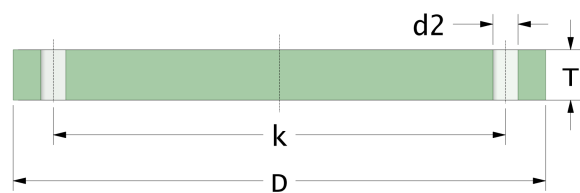

Rotec Couvertres de regard

Couvercle plat

Resin Type: Derakane 411

#	DN (mm)	Pmax (bar)	D (mm)	k (mm)	Holes (no.)	d2 (mm)	T (mm)	Article Number
1	500	1	640	586	20	18	16	MBS-500-01/RS
2	500	3	640	586	20	22	32	MBS-500-03/RS
3	600	1	755	700	20	18	20	MBS-600-01-RS
4	600	3	755	700	20	22	44	MBS-600-03/RS
5	800	1	975	920	24	18	28	MBS-800-01/RS
6	800	3	975	920	24	26	50	MBS-800-03/RS