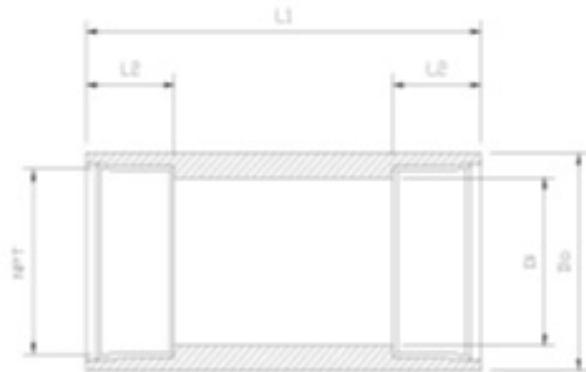

Raccords

Couplage fileté (DER 411 ou équiv.)

All Products

#	DN (mm)	Pmax. (bar)	L (mm)	L2 (mm)	NPT/BSPP (inch)	Do (mm)	Di (mm)	Article Number
1	10	10	150	26	1/2" NPT	32	13	CTS-2/4-150
2	10	10	150	20	3/8" NPT	29	10	CTS-3/8-150
3	10	10	150	26	1/2" BSPP	32	13	CTS-2/4-150/BSPP
4	20	10	150	26	3/4" NPT	38	20	CTS-3/4-150
5	25	10	150	32	1" NPT	48	26	CTS-4/4-150
6	25	10	150	32	1" BSPP	48	26	CTS-4/4-150/BSPP
7	40	10	200	39	1 1/2" NPT	61	39	CTS-6/4-200
8	40	10	150	39	1 1/2" NPT	61	39	CTS-6/4-150
9	50	10	200	42	2" NPT	73	51	CTS-8/4-200
10	50	10	150	42	2" NPT	73	51	CTS-8/4-150
11	75	10	200	45	3" NPT	99	77	CTS-12/4-200
12	100	10	200	51	4" NPT	127	102	CTS-16/4-200
13	150	10	200	57	6" NPT	178	153	CTS-24/4-200