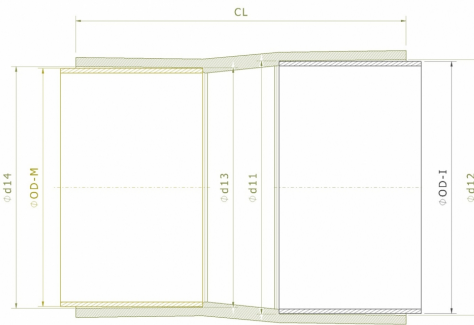

Raccords

Raccord à verrouillage rapide (DER 411 ou équiv.)

All Products

#	DN (mm)	Pmax. (bar)	d11 (mm)	d12 (mm)	d13 (mm)	d14 (mm)	CL (mm)	Article Number
1	150	10	165	166	156	157	200	MQL150-IQL6-10
2	150	16	166	167	157	158	200	MQL150-IQL6-16
3	200	10	216	217	207	208	220	MQL200-IQL8-10
4	200	16	217	218	208	209	220	MQL200-IQL8-16
5	250	10	271	272	258	259	240	MQL250-IQL10-10
6	250	16	272	274	259	261	240	MQL250-IQL10-16
7	300	10	323	324	309	310	250	MQL300-IQL12-10
8	300	16	325	327	311	313	250	MQL300-IQL12-16
9	350	10	354	356	359	361	260	MQL350-IQL14-10
10	400	10	404	406	410	412	280	MQL400-IQL16-10