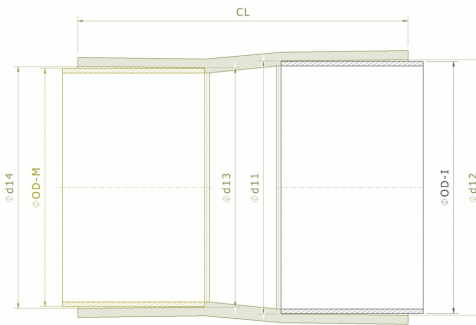

Raccords

Raccord à verrouillage rapide (DER 411 ou équiv.)

All Products

#	DN (mm)	Pmax. (bar)	d11 (mm)	d12 (mm)	d13 (mm)	d14 (mm)	CL (mm)	Article Number
1	150	10	165	166	156	157	200	MQL150-IQL6-10
2	150	16	166	167	157	158	200	MQL150-IQL6-16
3	200	10	216	217	207	208	220	MQL200-IQL8-10
4	200	16	217	218	208	209	220	MQL200-IQL8-16
5	250	10	271	272	258	259	240	MQL250-IQL10-10
6	250	16	272	274	259	261	240	MQL250-IQL10-16
7	300	10	323	324	309	310	250	MQL300-IQL12-10
8	300	16	325	327	311	313	250	MQL300-IQL12-16
9	350	10	354	356	359	361	260	MQL350-IQL14-10
10	400	10	404	406	410	412	280	MQL400-IQL16-10