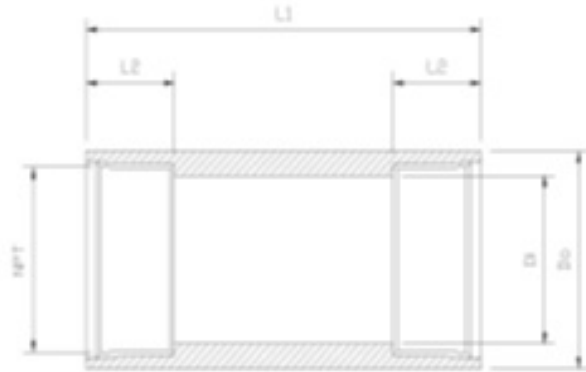

## Rotec Raccords

Couplage fileté (DER 411 ou équiv.)

All Products

#	DN (mm)	Pmax. (bar)	L (mm)	L2 (mm)	NPT/BSPP (inch)	Do (mm)	Di (mm)	Article Number
1	10	10	150	26	1/2" NPT	32	13	CTS-2/4-150
2	10	10	150	20	3/8" NPT	29	10	CTS-3/8-150
3	10	10	150	26	1/2" BSPP	32	13	CTS-2/4-150/BSPP
4	20	10	150	26	3/4" NPT	38	20	CTS-3/4-150
5	25	10	150	32	1" NPT	48	26	CTS-4/4-150
6	25	10	150	32	1" BSPP	48	26	CTS-4/4-150/BSPP
7	40	10	200	39	1 1/2" NPT	61	39	CTS-6/4-200
8	40	10	150	39	1 1/2" NPT	61	39	CTS-6/4-150
9	50	10	200	42	2" NPT	73	51	CTS-8/4-200
10	50	10	150	42	2" NPT	73	51	CTS-8/4-150
11	75	10	200	45	3" NPT	99	77	CTS-12/4-200
12	100	10	200	51	4" NPT	127	102	CTS-16/4-200
13	150	10	200	57	6" NPT	178	153	CTS-24/4-200