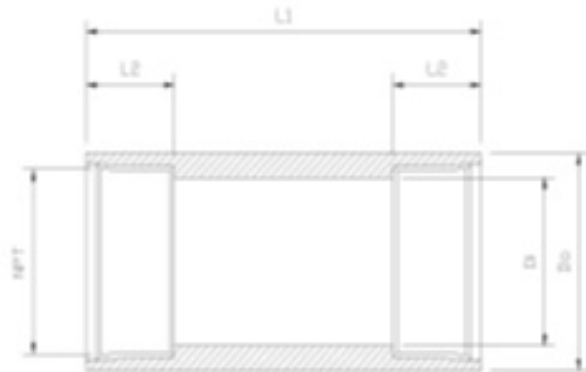

Rotec Raccords

Couplage fileté (DER 411 ou équiv.)

All Products

#	DN (mm)	Pmax. (bar)	L (mm)	L2 (mm)	NPT/BSPP (inch)	Do (mm)	Di (mm)	Article Number
1	10	10	150	26	1/2" NPT	32	13	CTS-2/4-150
2	10	10	150	20	3/8" NPT	29	10	CTS-3/8-150
3	10	10	150	26	1/2" BSPP	32	13	CTS-2/4-150/BSPP
4	20	10	150	26	3/4" NPT	38	20	CTS-3/4-150
5	25	10	150	32	1" NPT	48	26	CTS-4/4-150
6	25	10	150	32	1" BSPP	48	26	CTS-4/4-150/BSPP
7	40	10	200	39	1 1/2" NPT	61	39	CTS-6/4-200
8	40	10	150	39	1 1/2" NPT	61	39	CTS-6/4-150
9	50	10	200	42	2" NPT	73	51	CTS-8/4-200
10	50	10	150	42	2" NPT	73	51	CTS-8/4-150
11	75	10	200	45	3" NPT	99	77	CTS-12/4-200
12	100	10	200	51	4" NPT	127	102	CTS-16/4-200
13	150	10	200	57	6" NPT	178	153	CTS-24/4-200