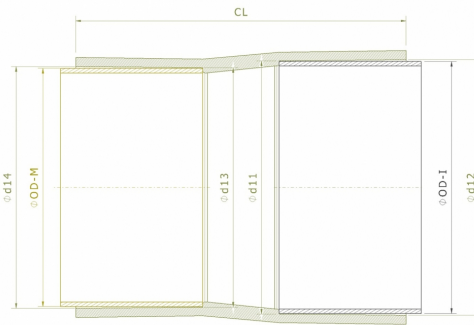

Rotec Raccords

Raccord à verrouillage rapide (DER 411 ou équiv.)

All Products

#	DN (mm)	Pmax. (bar)	d11 (mm)	d12 (mm)	d13 (mm)	d14 (mm)	CL (mm)	Article Number
1	150	10	165	166	156	157	200	MQL150-IQL6-10
2	150	16	166	167	157	158	200	MQL150-IQL6-16
3	200	10	216	217	207	208	220	MQL200-IQL8-10
4	200	16	217	218	208	209	220	MQL200-IQL8-16
5	250	10	271	272	258	259	240	MQL250-IQL10-10
6	250	16	272	274	259	261	240	MQL250-IQL10-16
7	300	10	323	324	309	310	250	MQL300-IQL12-10
8	300	16	325	327	311	313	250	MQL300-IQL12-16
9	350	10	354	356	359	361	260	MQL350-IQL14-10
10	400	10	404	406	410	412	280	MQL400-IQL16-10