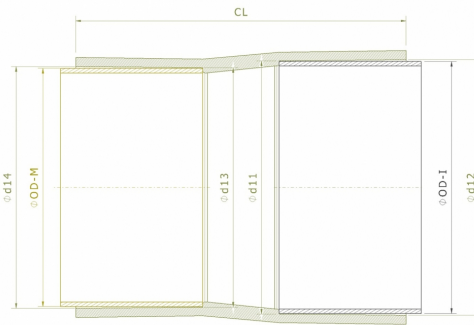

## Acoplamientos

Acoplamiento de bloqueo rápido (DER 411 o Equiv.)

All Products

#	DN (mm)	Pmax. (bar)	d11 (mm)	d12 (mm)	d13 (mm)	d14 (mm)	CL (mm)	Article Number
1	150	10	165	166	156	157	200	MQL150-IQL6-10
2	150	16	166	167	157	158	200	MQL150-IQL6-16
3	200	10	216	217	207	208	220	MQL200-IQL8-10
4	200	16	217	218	208	209	220	MQL200-IQL8-16
5	250	10	271	272	258	259	240	MQL250-IQL10-10
6	250	16	272	274	259	261	240	MQL250-IQL10-16
7	300	10	323	324	309	310	250	MQL300-IQL12-10
8	300	16	325	327	311	313	250	MQL300-IQL12-16
9	350	10	354	356	359	361	260	MQL350-IQL14-10
10	400	10	404	406	410	412	280	MQL400-IQL16-10