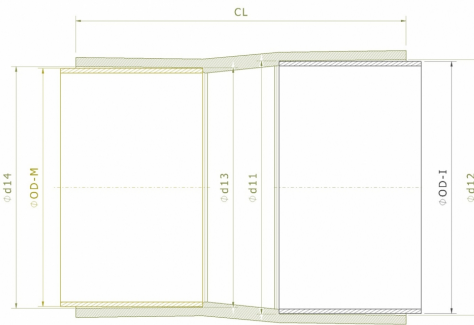

## Acoplamiento de bloqueo rápido (DER 411 o Equiv.)

All Products

#	DN (mm)	Pmax. (bar)	d11 (mm)	d12 (mm)	d13 (mm)	d14 (mm)	CL (mm)	Article Number
1	150	10	165	166	156	157	200	MQL150-IQL6-10
2	150	16	166	167	157	158	200	MQL150-IQL6-16
3	200	10	216	217	207	208	220	MQL200-IQL8-10
4	200	16	217	218	208	209	220	MQL200-IQL8-16
5	250	10	271	272	258	259	240	MQL250-IQL10-10
6	250	16	272	274	259	261	240	MQL250-IQL10-16
7	300	10	323	324	309	310	250	MQL300-IQL12-10
8	300	16	325	327	311	313	250	MQL300-IQL12-16
9	350	10	354	356	359	361	260	MQL350-IQL14-10
10	400	10	404	406	410	412	280	MQL400-IQL16-10