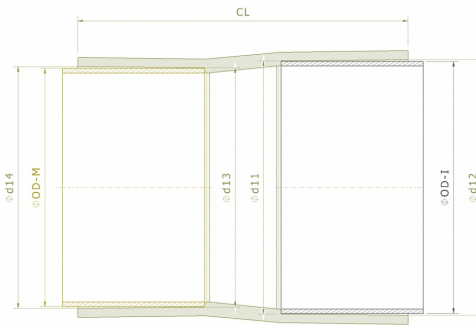

Rotec Acoplamientos

Acoplamiento de bloqueo rápido (DER 411 o Equiv.)

All Products

#	DN (mm)	Pmax. (bar)	d11 (mm)	d12 (mm)	d13 (mm)	d14 (mm)	CL (mm)	Article Number
1	150	10	165	166	156	157	200	MQL150-IQL6-10
2	150	16	166	167	157	158	200	MQL150-IQL6-16
3	200	10	216	217	207	208	220	MQL200-IQL8-10
4	200	16	217	218	208	209	220	MQL200-IQL8-16
5	250	10	271	272	258	259	240	MQL250-IQL10-10
6	250	16	272	274	259	261	240	MQL250-IQL10-16
7	300	10	323	324	309	310	250	MQL300-IQL12-10
8	300	16	325	327	311	313	250	MQL300-IQL12-16
9	350	10	354	356	359	361	260	MQL350-IQL14-10
10	400	10	404	406	410	412	280	MQL400-IQL16-10