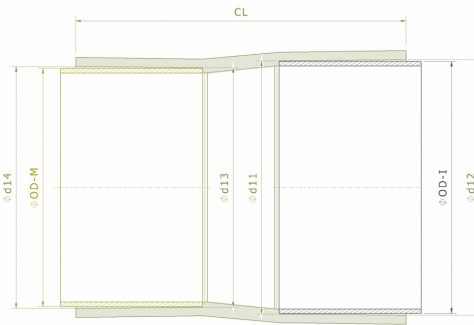

Rotec Acoplamientos

Acoplamiento de bloqueo rápido (DER 411 o Equiv.)

All Products

#	DN (mm)	Pmax. (bar)	d11 (mm)	d12 (mm)	d13 (mm)	d14 (mm)	CL (mm)	Article Number
1	150	10	165	166	156	157	200	MQL150-IQL6-10
2	150	16	166	167	157	158	200	MQL150-IQL6-16
3	200	10	216	217	207	208	220	MQL200-IQL8-10
4	200	16	217	218	208	209	220	MQL200-IQL8-16
5	250	10	271	272	258	259	240	MQL250-IQL10-10
6	250	16	272	274	259	261	240	MQL250-IQL10-16
7	300	10	323	324	309	310	250	MQL300-IQL12-10
8	300	16	325	327	311	313	250	MQL300-IQL12-16
9	350	10	354	356	359	361	260	MQL350-IQL14-10
10	400	10	404	406	410	412	280	MQL400-IQL16-10