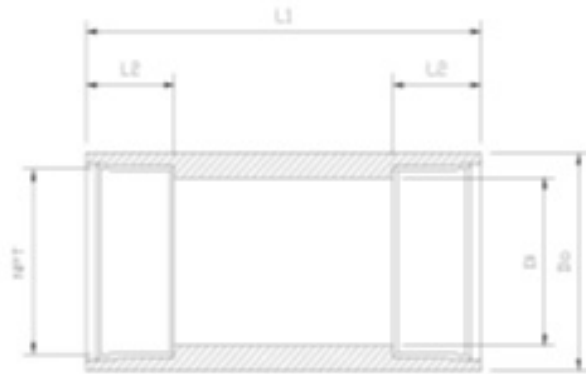

Kupplungen

Gewindekupplung (DER 411 oder gleichwertig)

All Products

#	DN (mm)	Pmax. (bar)	L (mm)	L2 (mm)	NPT/BSPP (inch)	Do (mm)	Di (mm)	Article Number
1	10	10	150	26	1/2" NPT	32	13	CTS-2/4-150
2	10	10	150	20	3/8" NPT	29	10	CTS-3/8-150
3	10	10	150	26	1/2" BSPP	32	13	CTS-2/4-150/BSPP
4	20	10	150	26	3/4" NPT	38	20	CTS-3/4-150
5	25	10	150	32	1" NPT	48	26	CTS-4/4-150
6	25	10	150	32	1" BSPP	48	26	CTS-4/4-150/BSPP
7	40	10	200	39	1 1/2" NPT	61	39	CTS-6/4-200
8	40	10	150	39	1 1/2" NPT	61	39	CTS-6/4-150
9	50	10	200	42	2" NPT	73	51	CTS-8/4-200
10	50	10	150	42	2" NPT	73	51	CTS-8/4-150
11	75	10	200	45	3" NPT	99	77	CTS-12/4-200
12	100	10	200	51	4" NPT	127	102	CTS-16/4-200
13	150	10	200	57	6" NPT	178	153	CTS-24/4-200