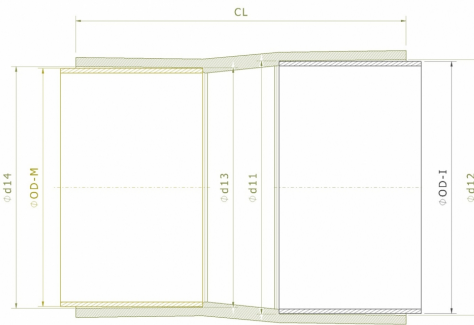

## Klebekupplung doppelt weiblich Metrisch-Imperiale / Quick-Lock

All Products

#	DN (mm)	Pmax. (bar)	d11 (mm)	d12 (mm)	d13 (mm)	d14 (mm)	CL (mm)	Article Number
1	150	10	165	166	156	157	200	MQL150-IQL6-10
2	150	16	166	167	157	158	200	MQL150-IQL6-16
3	200	10	216	217	207	208	220	MQL200-IQL8-10
4	200	16	217	218	208	209	220	MQL200-IQL8-16
5	250	10	271	272	258	259	240	MQL250-IQL10-10
6	250	16	272	274	259	261	240	MQL250-IQL10-16
7	300	10	323	324	309	310	250	MQL300-IQL12-10
8	300	16	325	327	311	313	250	MQL300-IQL12-16
9	350	10	354	356	359	361	260	MQL350-IQL14-10
10	400	10	404	406	410	412	280	MQL400-IQL16-10