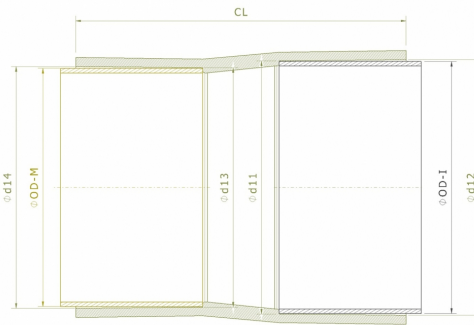

Rotec Kupplungen

Quick Lock Kupplung (DER 411 oder gleichwertig)

All Products

#	DN (mm)	Pmax. (bar)	d11 (mm)	d12 (mm)	d13 (mm)	d14 (mm)	CL (mm)	Article Number
1	150	10	165	166	156	157	200	MQL150-IQL6-10
2	150	16	166	167	157	158	200	MQL150-IQL6-16
3	200	10	216	217	207	208	220	MQL200-IQL8-10
4	200	16	217	218	208	209	220	MQL200-IQL8-16
5	250	10	271	272	258	259	240	MQL250-IQL10-10
6	250	16	272	274	259	261	240	MQL250-IQL10-16
7	300	10	323	324	309	310	250	MQL300-IQL12-10
8	300	16	325	327	311	313	250	MQL300-IQL12-16
9	350	10	354	356	359	361	260	MQL350-IQL14-10
10	400	10	404	406	410	412	280	MQL400-IQL16-10